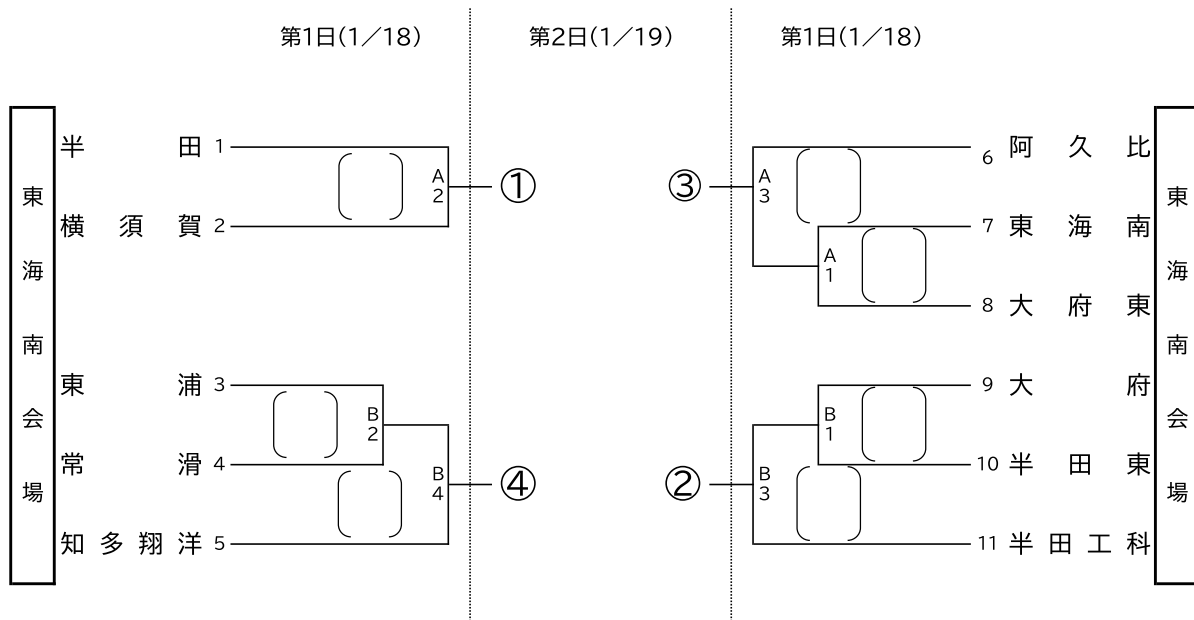

令和6年度愛知県高等学校新人体育大会バレーボール競技知多支部予選会
兼
令和6年度東海高等学校バレーボール選抜大会知多支部予選会

試合及び練習設定時間

	1日目				2日目	
	女子コート		男子コート		男女コート	
	試合開始時刻	合同練習時間	試合開始時刻	合同練習時間	試合開始時刻	合同練習時間
第1試合	9:30	8:55フロア会場 8:59~20分練習	9:30	8:55フロア会場 8:59~20分練習	9:00	8:30フロア開場 8:34~15分間練習
第2試合		20分後プロトコール		20分後プロトコール		15分後プロトコール
第3試合		20分後プロトコール		単独15分 +合同5分		15分後プロトコール
第4試合				単独15分 +合同5分		5分後プロトコール
第5試合						15分後プロトコール
第6試合						5分後プロトコール

男子

第2日目 決勝リーグ戦組み合わせ(1/19(日))

①	[]	④
②	[]	③
①	[]	③
②	[]	④
③	[]	④
①	[]	②

各会場の駐車場は耐震工事により「ない」または、範囲が限られる状況です。応援の皆様におかれましては、各校の状況に合わせ自家用車の利用は控えていただき公共交通機関などをご利用くださいますよう、よろしくお願いいたします。

令和6年度愛知県高等学校新人体育大会バレーボール競技知多支部予選会
兼
令和6年度東海高等学校バレーボール選抜大会知多支部予選会

試合及び練習設定時間

	1日目				2日目	
	女子コート		男子コート		男女コート	
	試合開始時刻	合同練習時間	試合開始時刻	合同練習時間	試合開始時刻	合同練習時間
第1試合	9:30	8:55フロア会場 8:59~20分練習	9:30	8:55フロア会場 8:59~20分練習	9:00	8:30フロア開場 8:34~15分間練習
第2試合		20分後プロトコール		20分後プロトコール		15分後プロトコール
第3試合		20分後プロトコール		単独15分 +合同5分		15分後プロトコール
第4試合				単独15分 +合同5分		5分後プロトコール
第5試合						15分後プロトコール
第6試合						5分後プロトコール