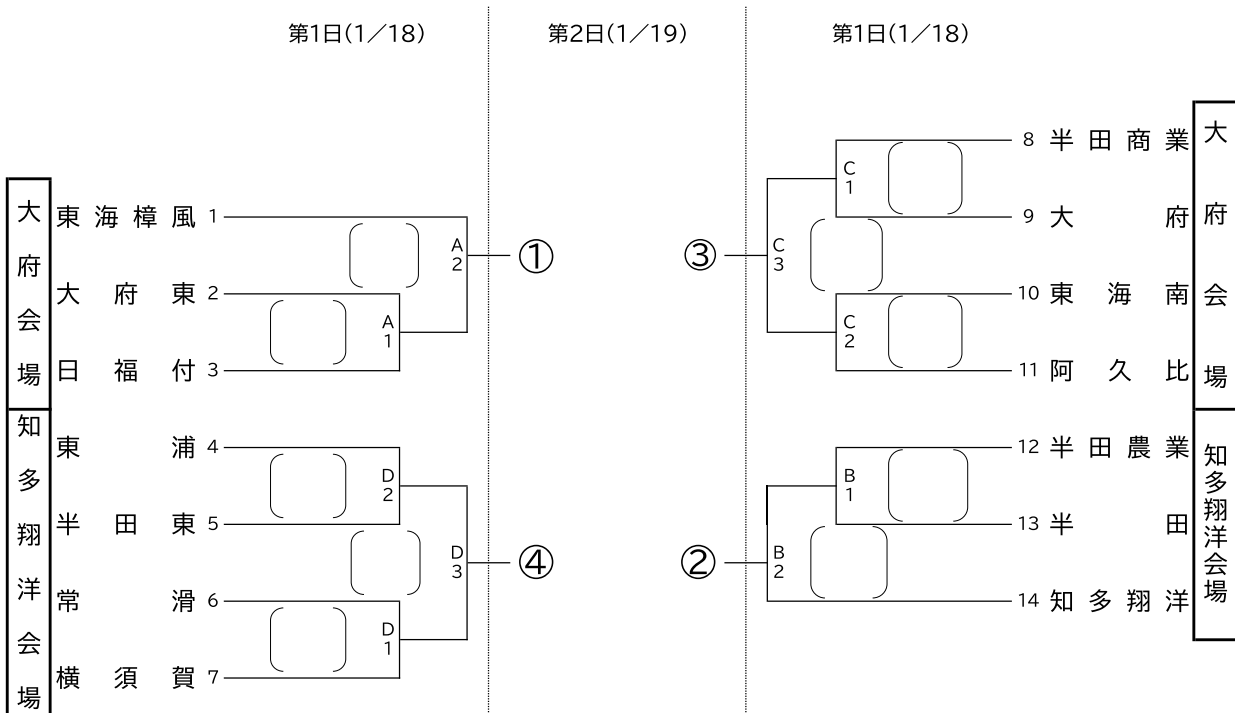

令和6年度愛知県高等学校新人体育大会バレーボール競技知多支部予選会
兼
令和6年度東海高等学校バレーボール選抜大会知多支部予選会

試合及び練習設定時間

	1日目				2日目	
	女子コート		男子コート		男女コート	
	試合開始時刻	合同練習時間	試合開始時刻	合同練習時間	試合開始時刻	合同練習時間
第1試合	9:30	8:55フロア会場 8:59~20分練習	9:30	8:55フロア会場 8:59~20分練習	9:00	8:30フロア開場 8:34~15分間練習
第2試合		20分後プロトコール		20分後プロトコール		15分後プロトコール
第3試合		20分後プロトコール		単独15分 +合同5分		15分後プロトコール
第4試合				単独15分 +合同5分		5分後プロトコール
第5試合						15分後プロトコール
第6試合						5分後プロトコール

女子

第2日目 決勝リーグ戦組み合わせ(1/19(日))

①	[ ]	④
②	[ ]	③
①	[ ]	③
②	[ ]	④
③	[ ]	④
①	[ ]	②

各会場の駐車場は耐震工事により「ない」または、範囲が限られる状況です。応援の皆様におかれましては、各校の状況に合わせ自家用車の利用は控えていただき公共交通機関などをご利用くださいますよう、よろしくお願いいたします。