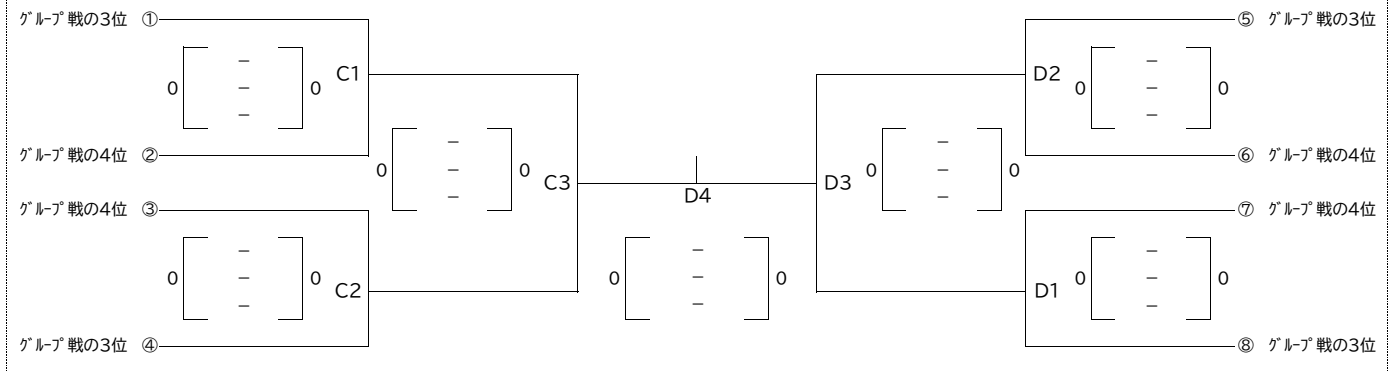

Bグループトーナメント 豊橋市総合体育館(C・Dコート)