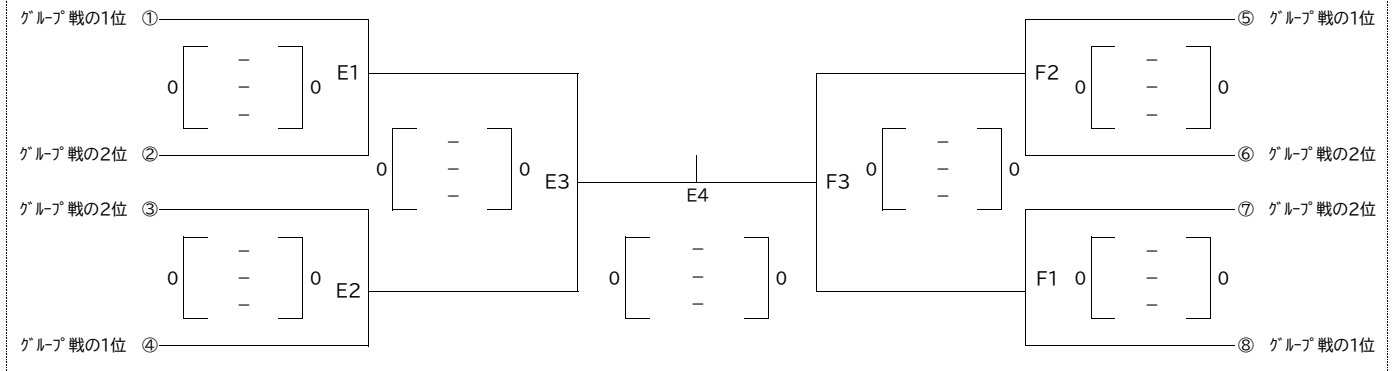

Aグループトーナメント 豊橋市総合体育館(A・Bコート)

Bグループトーナメント 豊橋市総合体育館(C・Dコート)

第31回東海高等学校バレーボール選抜大会 第2日目 決勝トーナメント戦【女子の部】

Aグループトーナメント 岡崎市体育館(E・Fコート)

Bグループトーナメント 岡崎市体育館(G・Hコート)