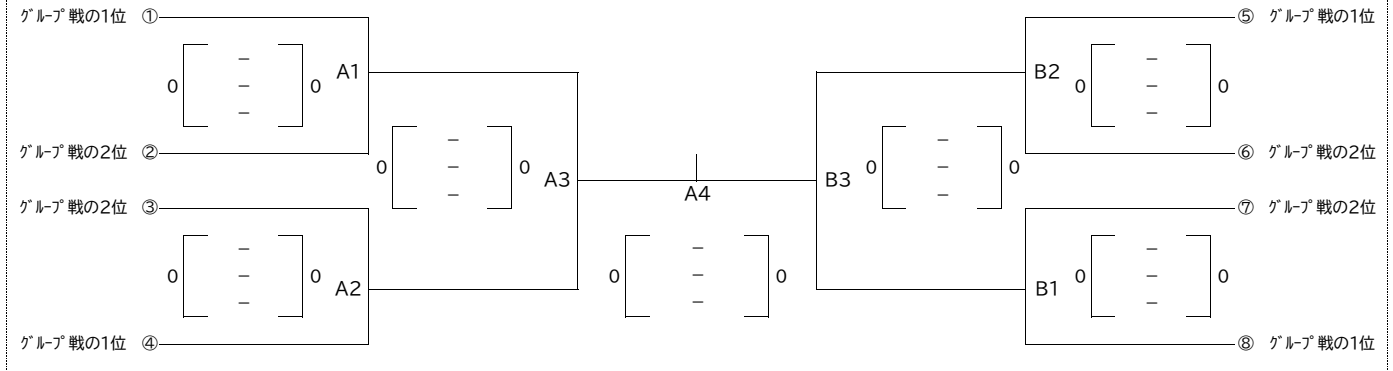

第31回東海高等学校バレーボール選抜大会 第2日目 決勝トーナメント戦【男子の部】

Aグループトーナメント 豊橋市総合体育館(A・Bコート)