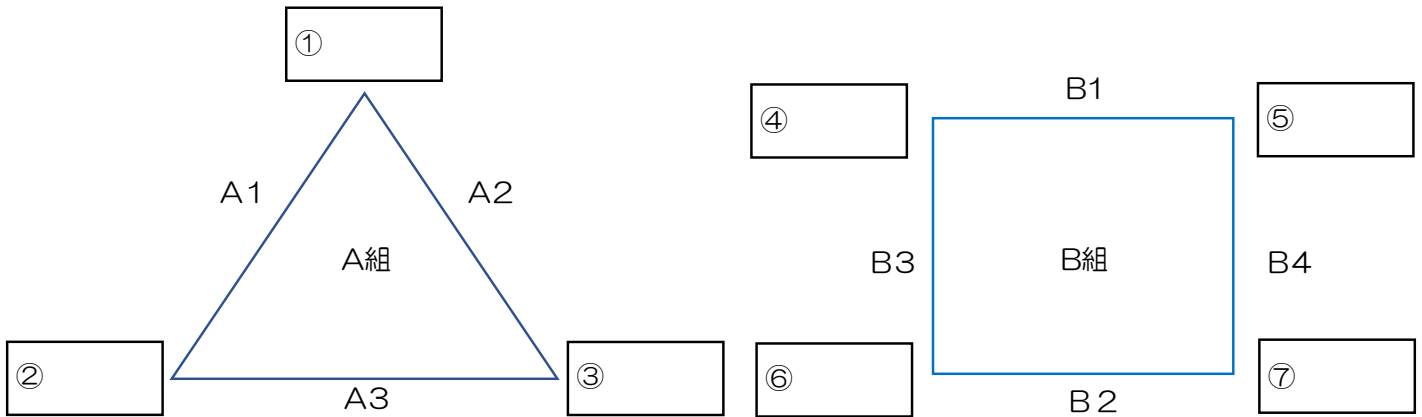

【志段味SL】(A、B)

試合進行について

- 1: 各試合2セットマッチで実施します
- 2: 組合せは当日抽選します
- 3: A組はリーグ戦、B組はリンク戦で実施
- 4: 勝率、セット率、得失点で順位決定します(予定)
- 5: AB組1、2、3位、順位決定戦を実施
- 6: 各試合空きチームで補助役員実施

参加チーム(順不同)

- |           |             |
|-----------|-------------|
| ・ 煌       | ・ team piyo |
| ・ はっぱ隊    | ・ 藤波排球会     |
| ・ NSC     | ・ 東邦ガスクラブ   |
| ・ TOYOTAC |             |

・時間の都合で促進ルールを適用する場合があります。

1位グループ：1位2位決定戦(3位チームが補助役員)

2位グループ：3位決定戦(1位G2チームが補助役員)

3位グループ：順位決定戦(1位G2チームが補助役員)