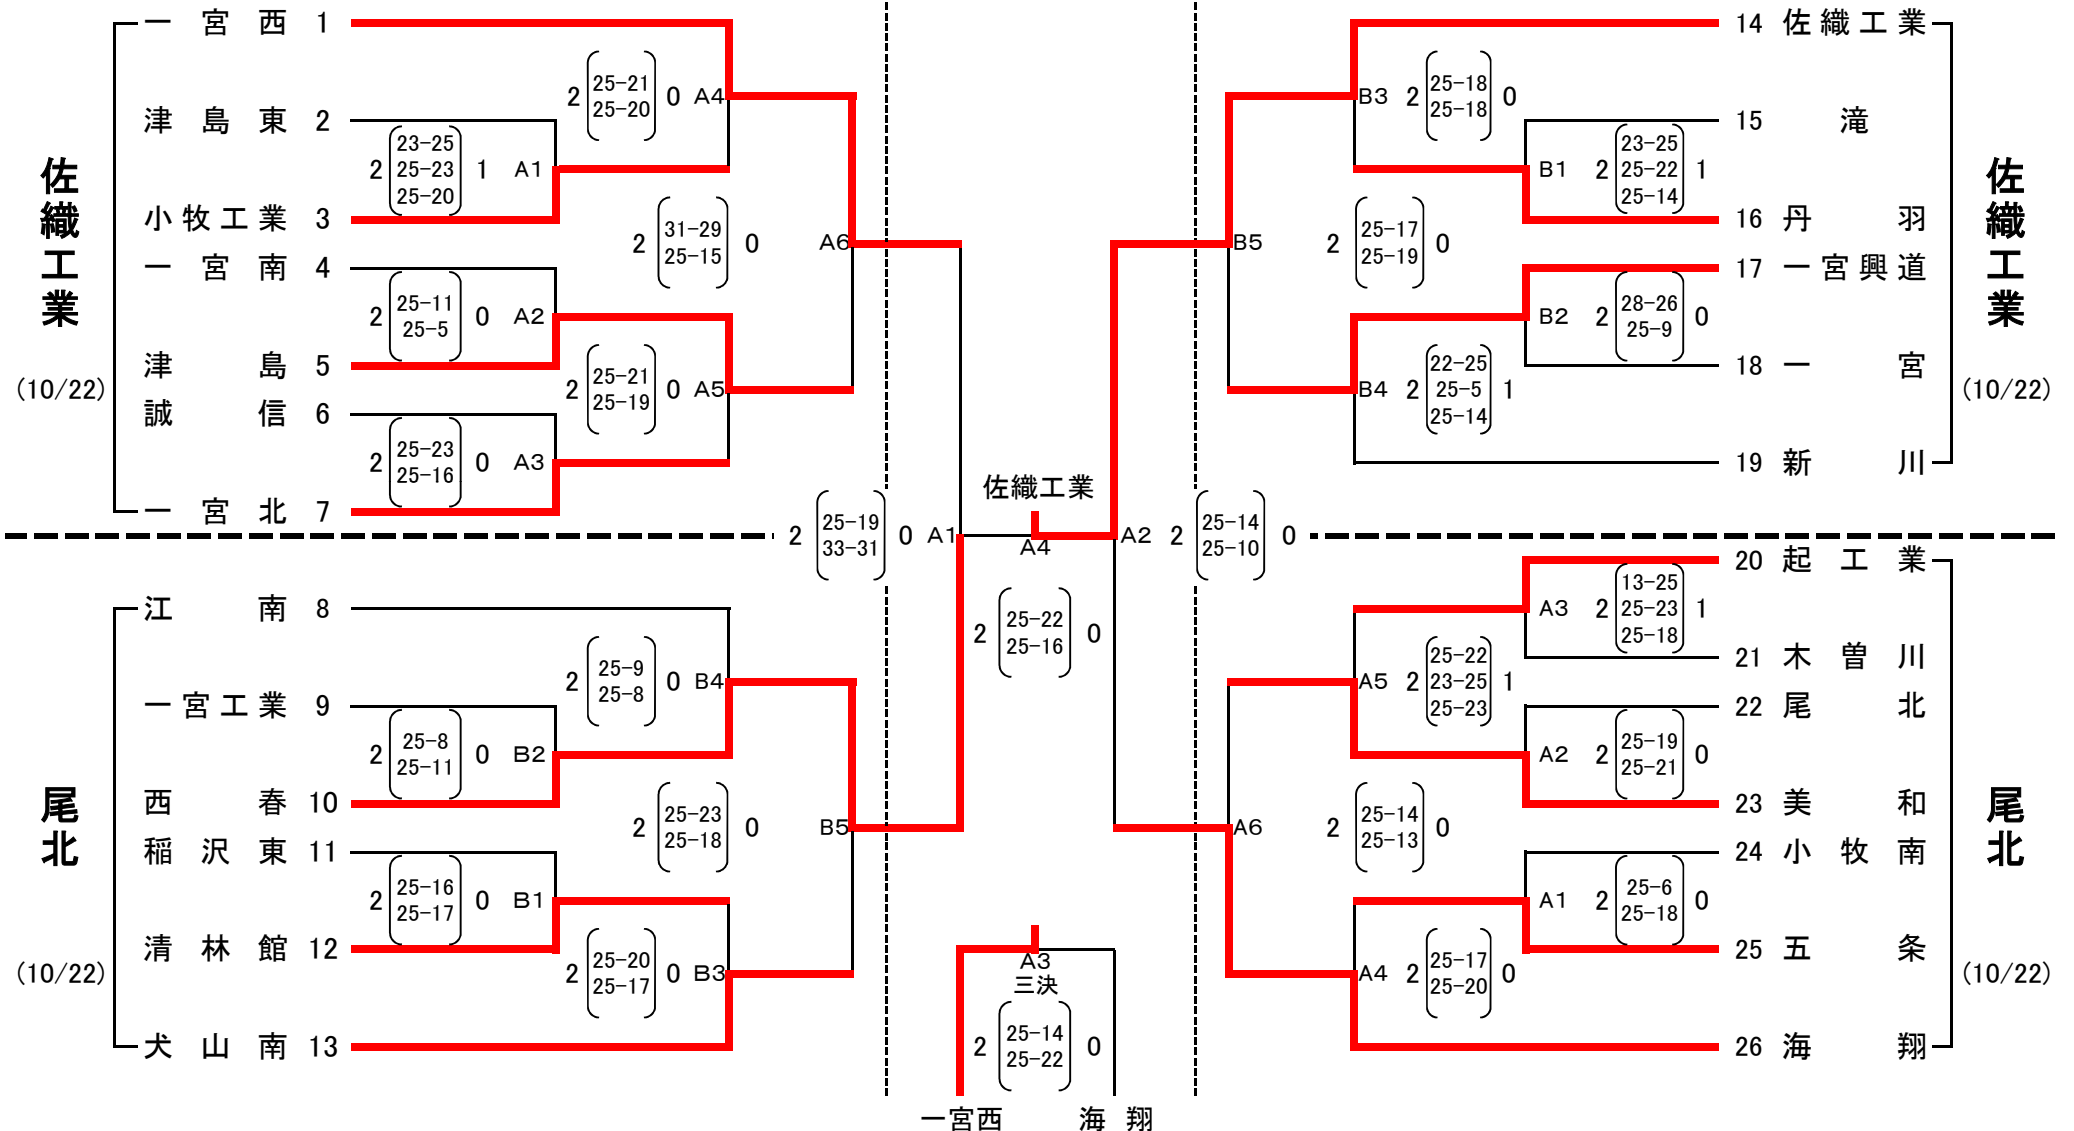

平成23年度 全日本バレーボール高等学校選手権大会尾張支部予選会

[結果:男子]

日時 10/22 (土) 8:00開場 8:25大会説明 10/23 (日) 8:30開場 9:00 第1試合プロトコール
 場所 10/22 (土) 尾北、佐織工業 10/23 (日) 尾北

尾北 (10/23)

平成23年度 全日本バレーボール高等学校選手権大会尾張支部予選会

[女子組み合わせ] 日時 10/22 (土) 8:00開場 8:25大会説明 10/23 (日) 8:30開場 9:00 第1試合プロトコール
 場所 10/22 (土) 木曾川、稲沢東 10/23 (日) 木曾川