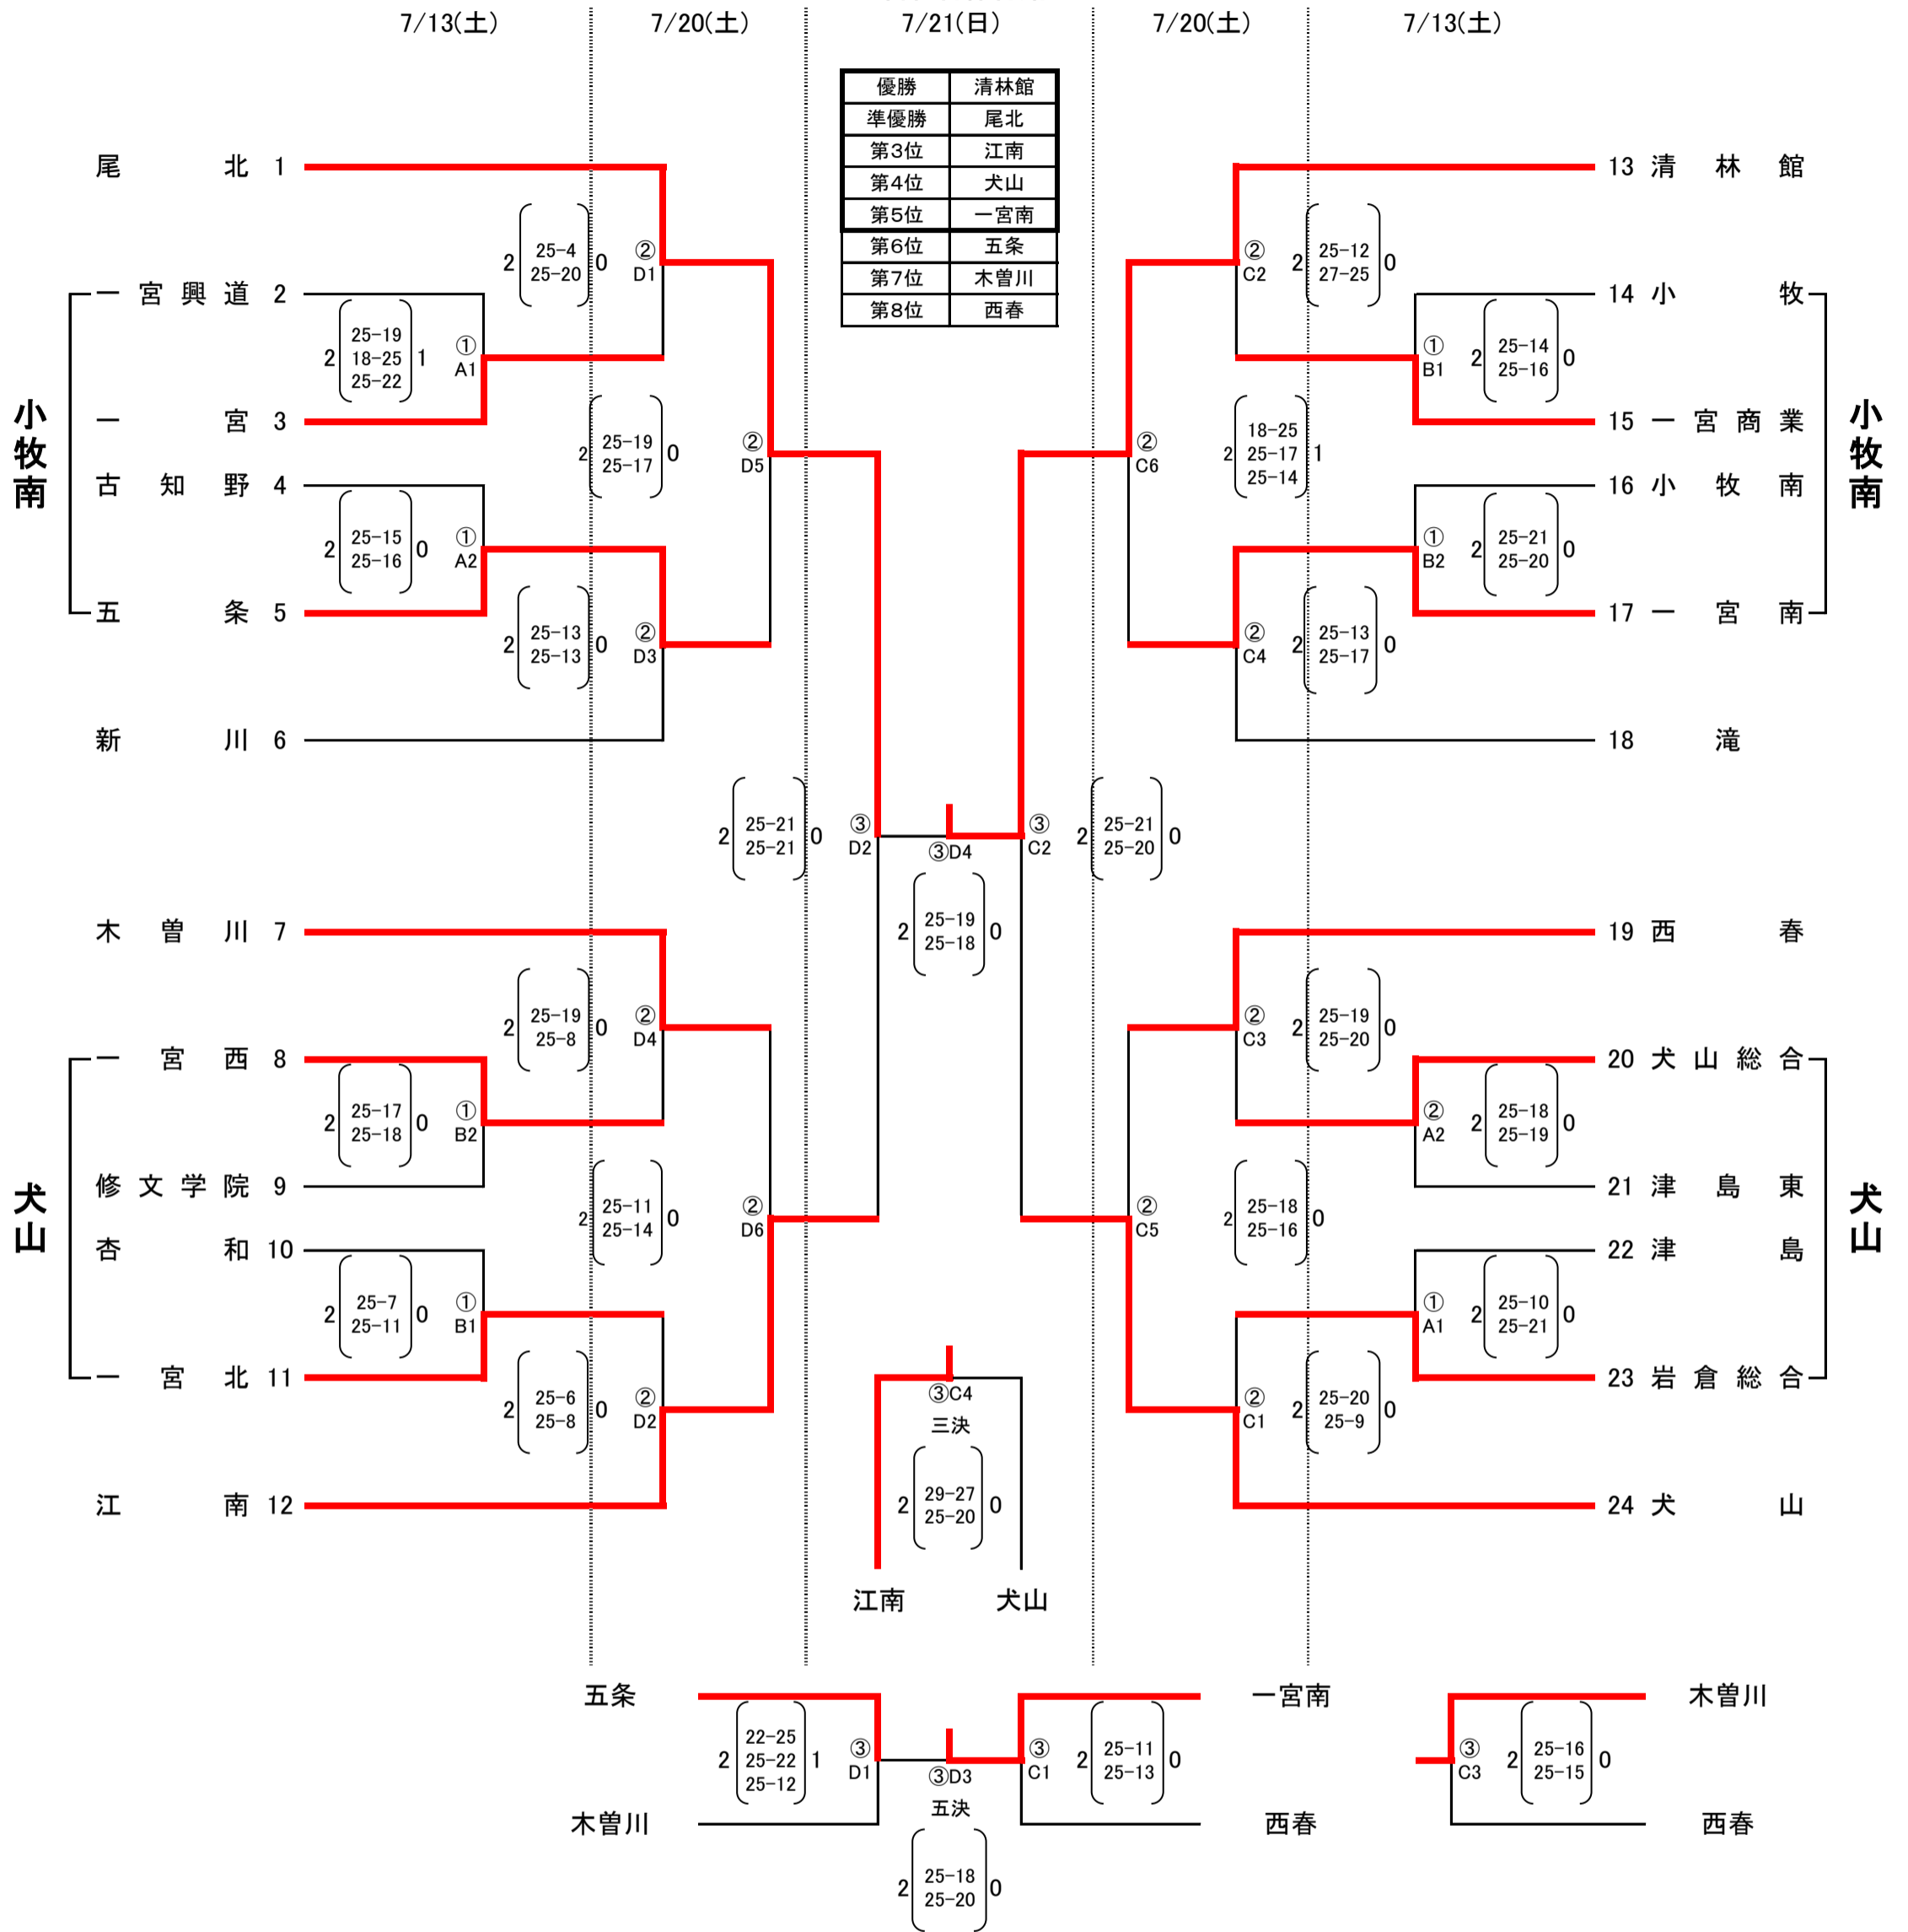

令和6年度 愛知県高等学校バレーボール選手権大会尾張支部予選会

[女子組み合わせ]

日時 7/13 (土) 8:14 開場 8:45 第1試合開始

7/20 (土) 9:24フロア 開場 10:00 第1試合開始

7/21 (日) 9:24フロア 開場 10:00 第1試合開始

一宮総合体育館

優勝	清林館
準優勝	尾北
第3位	江南
第4位	犬山
第5位	一宮南
第6位	五条
第7位	木曾川
第8位	西春

顧問打ち合わせ 1日目 8:00~
2、3日目 9:15~

試合設定時刻	1日目	2日目	3日目
	①2,3試合 設定時間	②6試合 設定時間	③4試合 設定時間
第1試合	8:45	10:00	10:00
第2試合	10:05	11:25	11:25
第3試合	11:20	12:45	12:35
		14:05	13:35
		14:55	
		16:15	