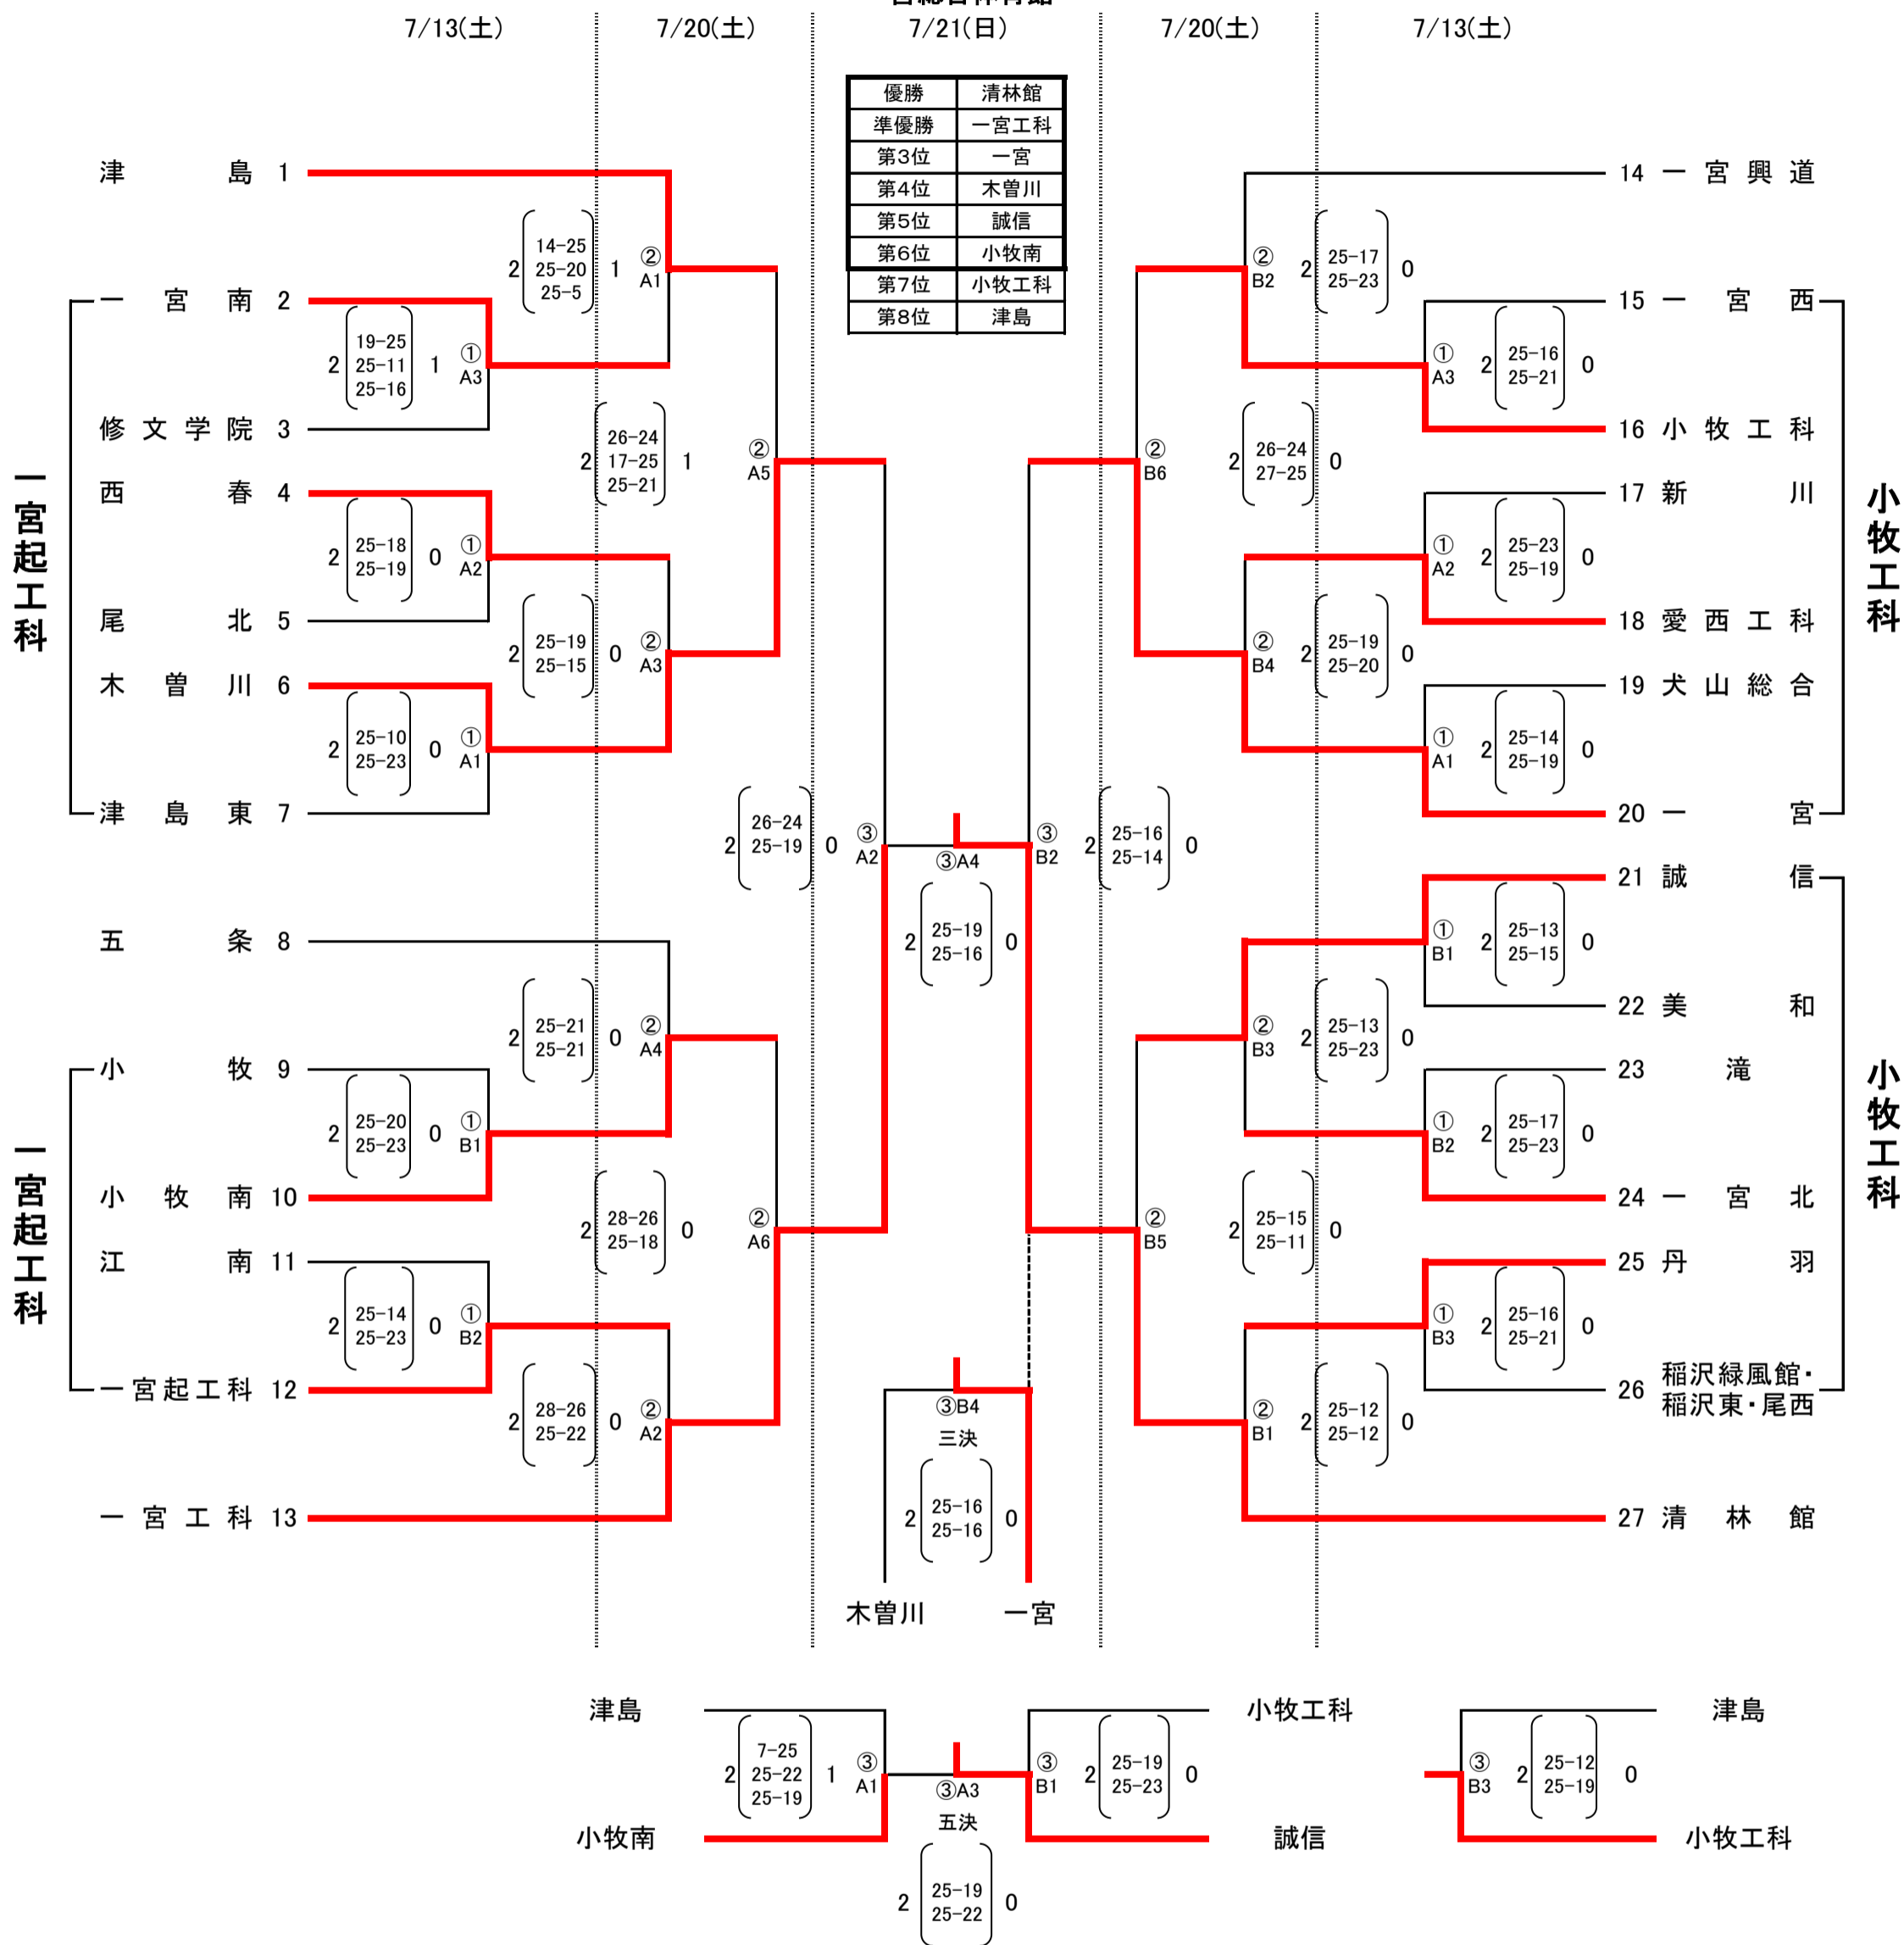

令和6年度 愛知県高等学校バレーボール選手権大会尾張支部予選会

[男子組み合わせ]

日時 7/13 (土) 8:14 開場 8:45 第1試合開始

7/20 (土) 9:24フロア 開場 10:00 第1試合開始

7/21 (日) 9:24フロア 開場 10:00 第1試合開始

一宮総合体育館

優勝	清林館
準優勝	一宮工科
第3位	一宮
第4位	木曾川
第5位	誠信
第6位	小牧南
第7位	小牧工科
第8位	津島