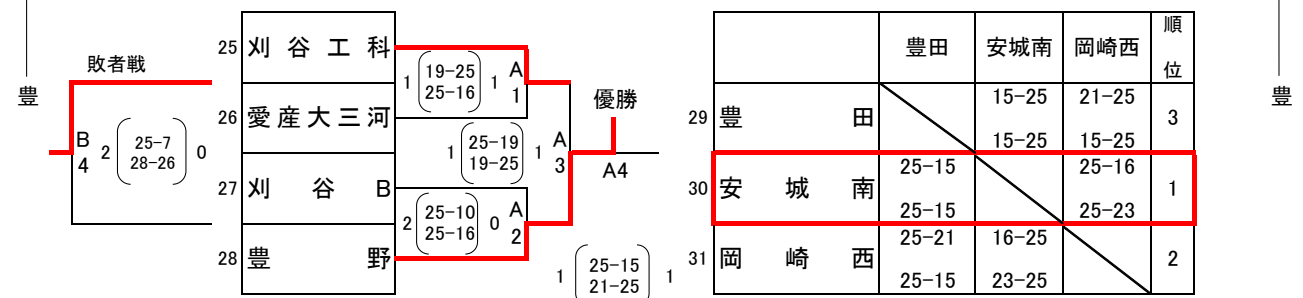

主催者	競技・審判	総務・典礼
吉田	大江	野呂

優勝	2位	3位	3位
刈谷A	岩津	鶴城丘	西尾東

刈谷北、岡崎城西、岡崎、科技高刈谷、碧南工科・碧南で引き直し くじ5番を引いたチームが左の空きへ

主催者	競技・審判	総務・典礼
笹井	瀧上	

優勝	2位	3位	3位
岡崎北A	岡崎城西	刈谷北	岡崎

愛産大三河、刈谷工科、豊野で引き直し

主催者	競技・審判	総務・典礼
足立	風岡	鈴木佳

優勝	2位	3位	3位
豊野	安城南	刈谷工科	岡崎西

感染防止対策のため2セット打ち切り、セットカウント1-1の場合は得失点差で勝敗を決定。得失点差が同じ場合はゲームキャプテンのジャンケンかカウントスで決定。(主催者判断)