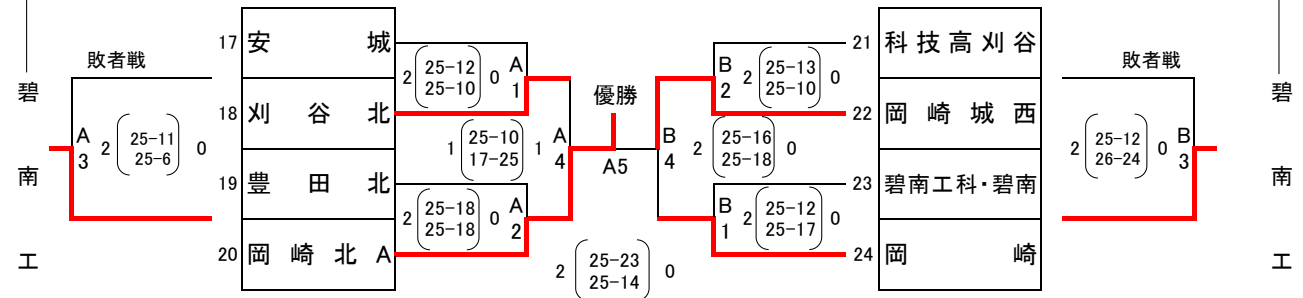

刈谷北、岡崎城西、岡崎、科技高刈谷、碧南工科・碧南で引き直し くじ5番を引いたチームが左の空きへ

主催者	競技・審判	総務・典礼
笹井	瀧上	

優勝	2位	3位	3位
岡崎北A	岡崎城西	刈谷北	岡崎