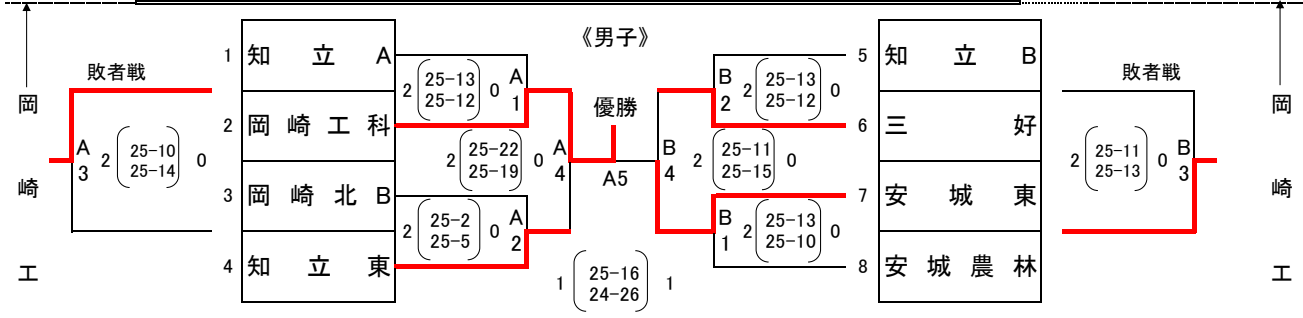

# 令和6年度西三河高等学校1年生バレーボール大会

日時 令和6年12月21日(土) 8:25 受付・代表者会議

会場 男子・・・岡崎工科、豊野、豊田工科、碧南工科 女子・・・岡崎商業、知立、三好第1、三好第2

※試合球 男子・・・モルテン(V5M5000)、女子・・・ミカサ(V300W)

安城農林、三好、安城東で引き直し

主催者	競技・審判	総務・典礼
富田	楠	成瀬

優勝	2位	3位	3位
岡崎工科	安城東	知立東	三好

感染防止対策のため2セット打ち切り、セットカウント1-1の場合は得失点差で勝敗を決定。得失点差が同じ場合はゲームキャプテンのジャンケンかカウントスで決定。(主催者判断)