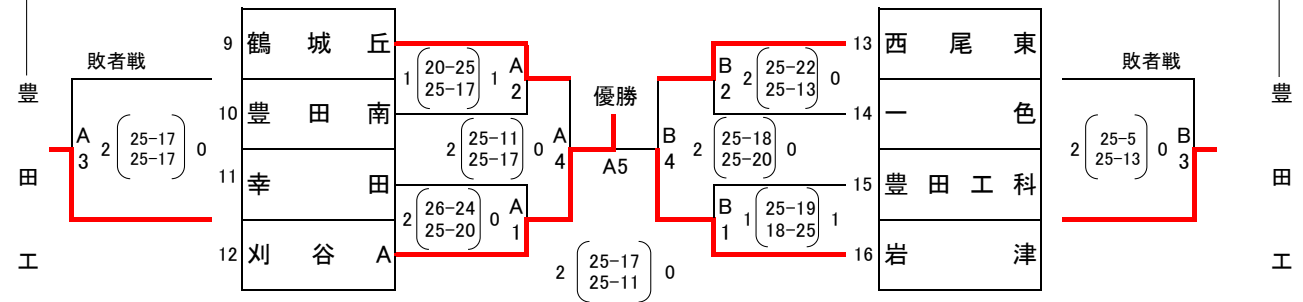

# 令和6年度西三河高等学校1年生バレーボール大会

日時 令和6年12月21日(土) 8:25 受付・代表者会議

会場 男子・・・岡崎工科、豊野、豊田工科、碧南工科 女子・・・岡崎商業、知立、三好第1、三好第2

※試合球 男子・・・モルテン(V5M5000)、女子・・・ミカサ(V300W)

安城農林、三好、安城東で引き直し

主催者	競技・審判	総務・典礼
富田	楠	成瀬

優勝	2位	3位	3位
岡崎工科	安城東	知立東	三好

感染防止対策のため2セット打ち切り、セットカウント1-1の場合は得失点差で勝敗を決定。得失点差が同じ場合はゲームキャプテンのジャンケンかカウントスで決定。(主催者判断)