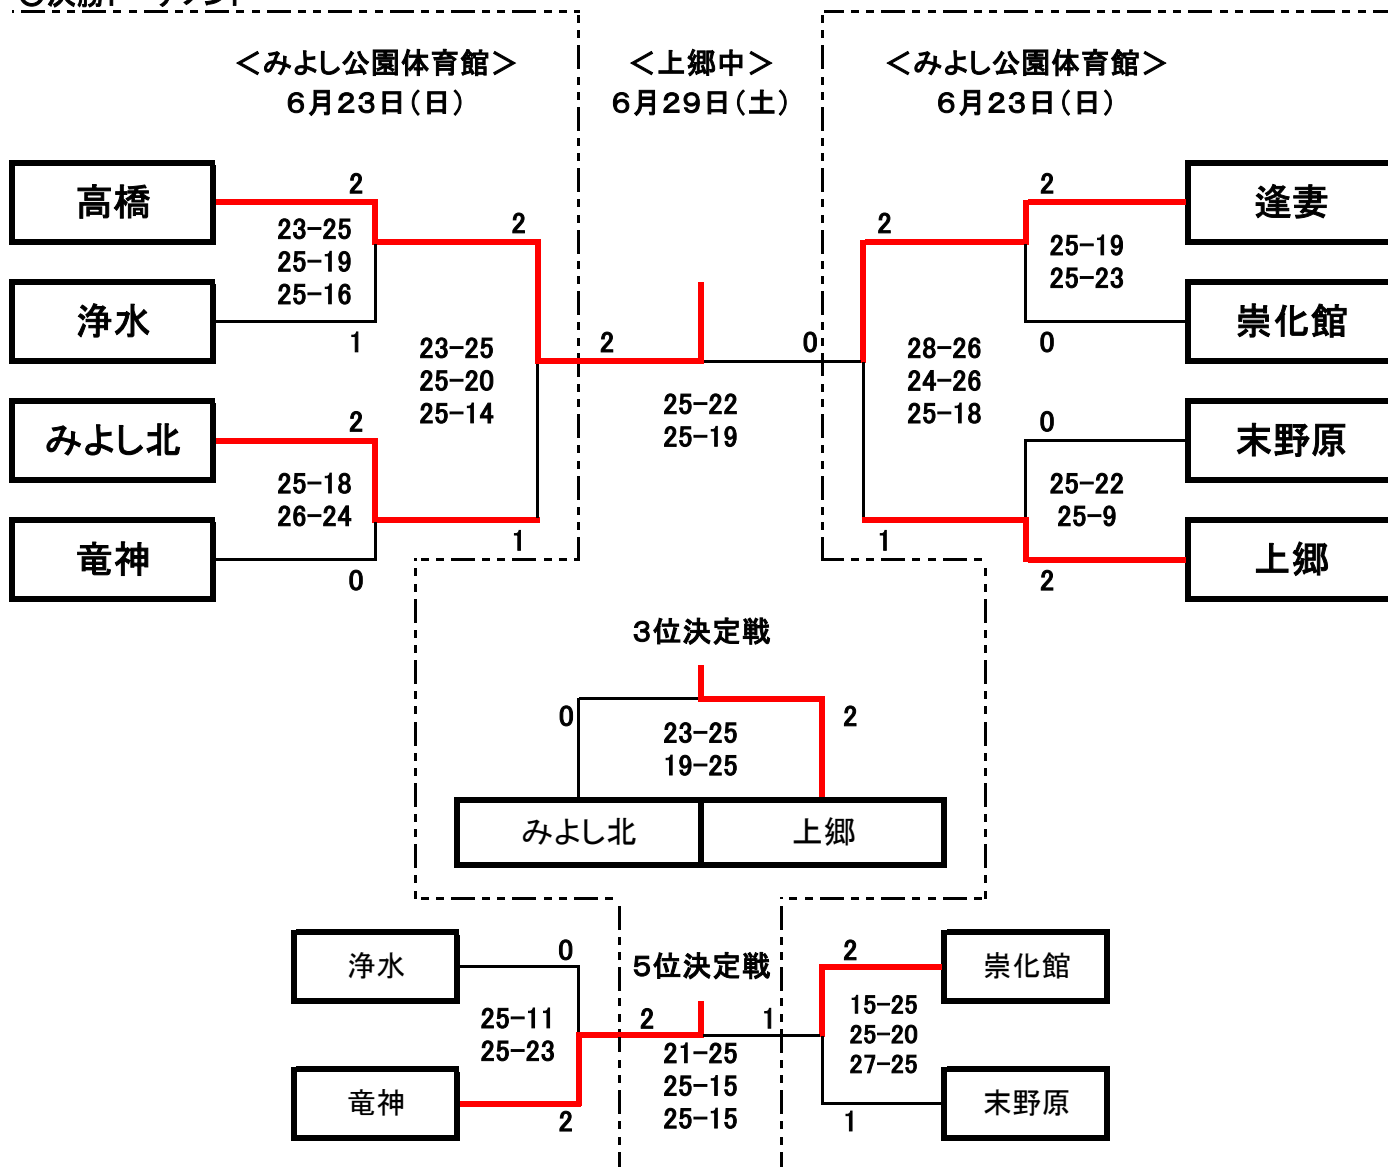

令和6年度豊田・みよし地区中学校総合体育大会 男子の部

○決勝トーナメント

西三出場枠	順位	学校名
①	優勝	豊田市立 高橋 中学校
②	準優	豊田市立 逢妻 中学校
③	第3位	豊田市立 上郷 中学校
④	第3位	みよし市立 北 中学校
⑤	敢闘	豊田市立 竜神 中学校
⑥	敢闘	豊田市立 崇化館 中学校