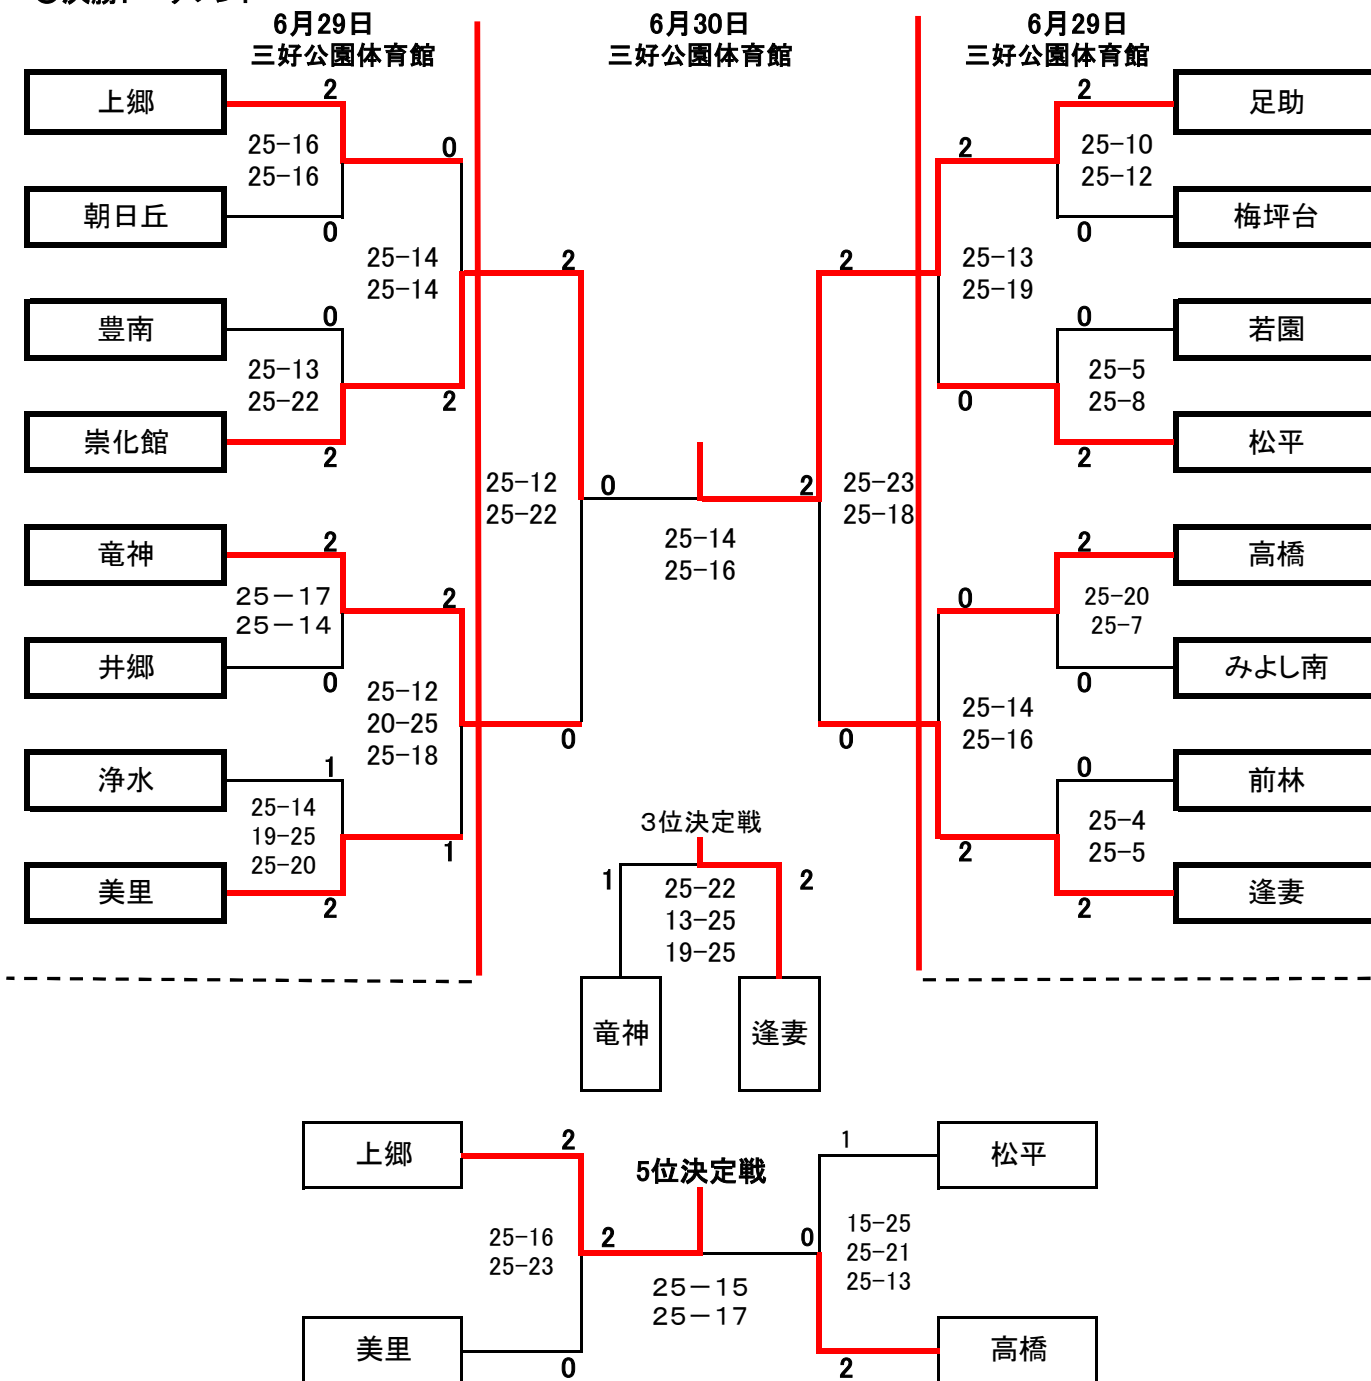

令和6年度豊田・みよし地区中学校総合体育大会 女子の部

○決勝トーナメント

優勝	豊田市立 足助 中学校
準優勝	豊田市立 崇化館 中学校
第3位	豊田市立 逢妻 中学校
第4位	豊田市立 竜神 中学校
第5位	豊田市立 上郷 中学校