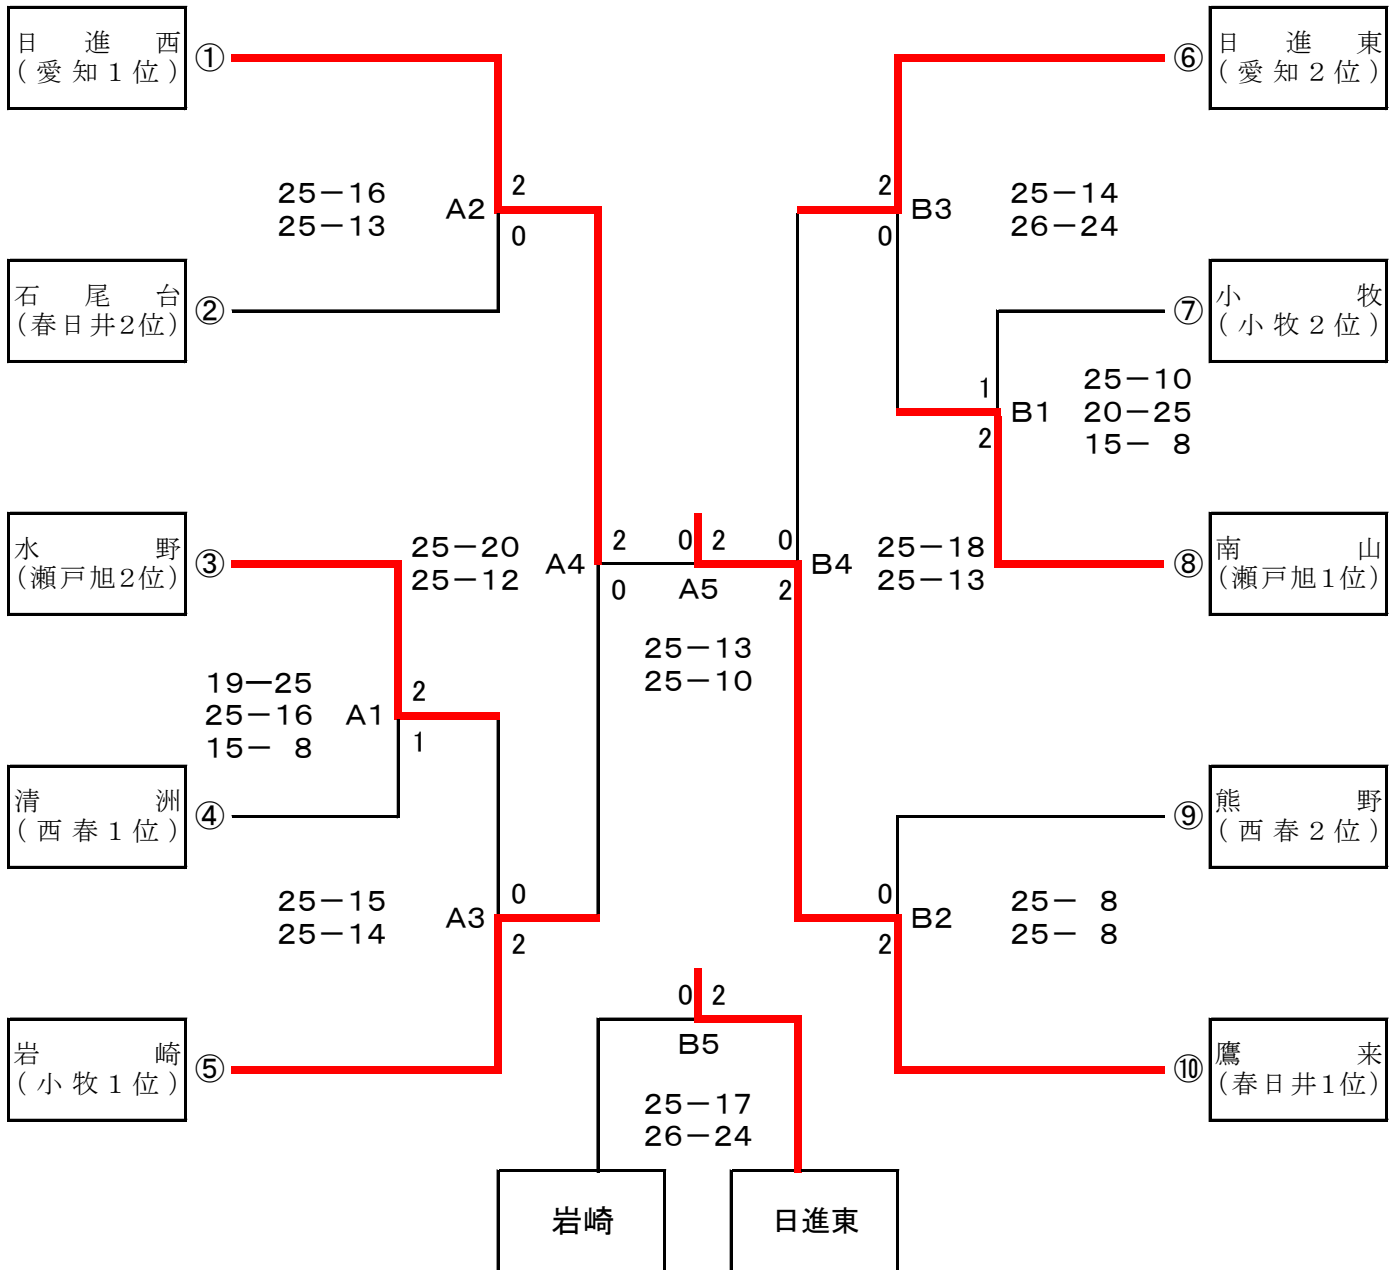

令和6年度 愛日地区バレーボール 秋季大会 組合せ

1 日 時 令和6年10月20日(日)

2 会 場 日進市スポーツセンター

男子組み合わせ

優勝	春日市立西部中学校	県大会出場
準優勝	春日市立柏原中学校	県大会出場
第3位	長久手市立長久手中学校	県大会出場
	東郷町立春木中学校	県大会出場

令和6年度 愛日地区バレーボール秋季大会 結果

1 日 時 令和6年10月20日(日)

2 会 場 日進市スポーツセンター

女子結果

優勝

春日井市立鷹来中学校

県大会出場

準優勝

日進市立日進西中学校

県大会出場

第3位