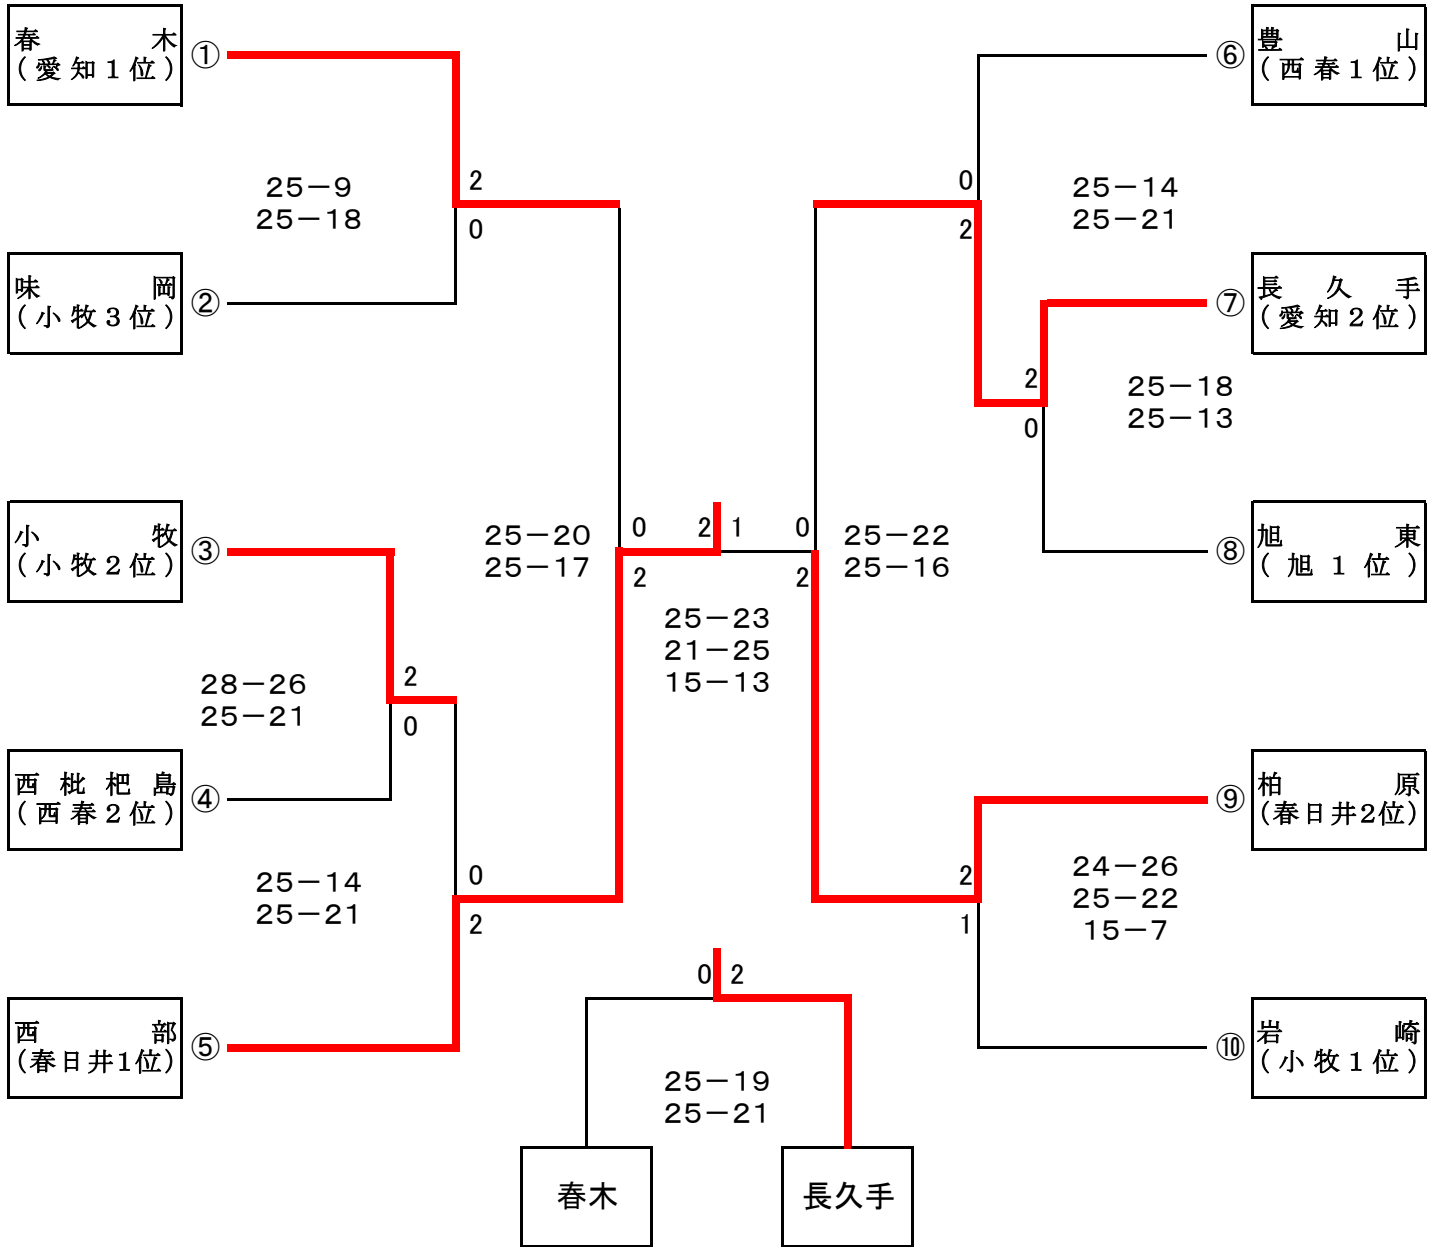

令和6年度 愛日地区バレーボール 秋季大会 組合せ

1 日 時 令和6年10月20日(日)

2 会 場 日進市スポーツセンター

男子組み合わせ

優勝	春日市立西部中学校	県大会出場
準優勝	春日市立柏原中学校	県大会出場
第3位	長久手市立長久手中学校	県大会出場
	東郷町立春木中学校	県大会出場

令和6年度 愛日地区バレーボール秋季大会 結果

1 日 時 令和6年10月20日(日)

2 会 場 日進市スポーツセンター

女子結果

優勝

春日井市立鷹来中学校

県大会出場

準優勝

日進市立日進西中学校

県大会出場

第3位