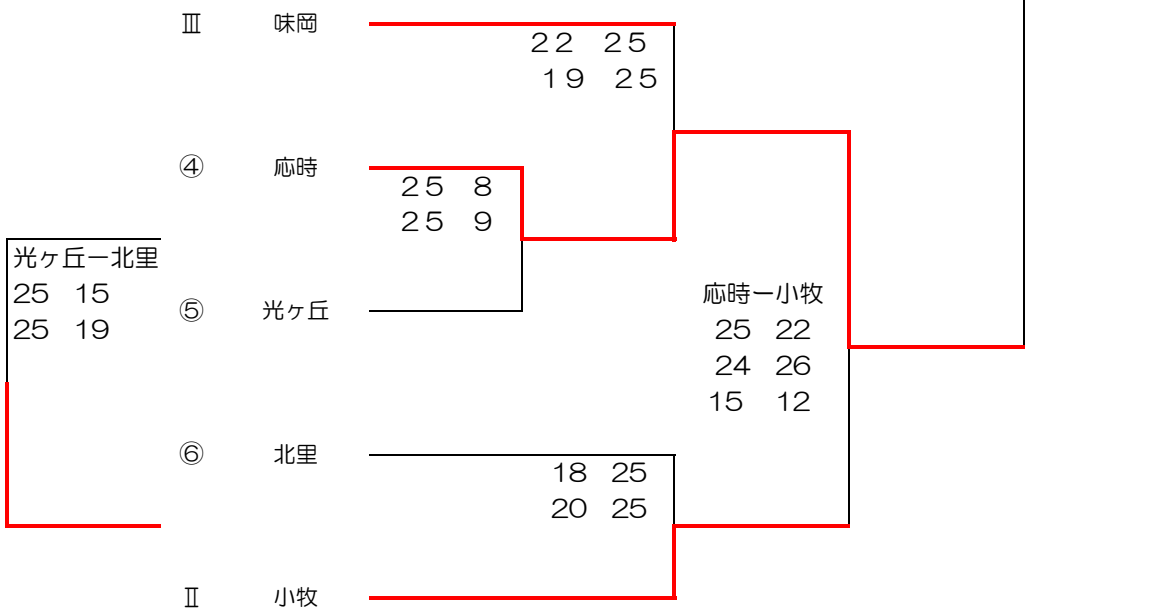

第27回クリスマスカップ 男子の部 結果

【男子】

12月1日(土) 味岡中学校

生徒(補助員)用

新人選手権1位

新人選手権3位

新人選手権2位

結果	
優勝	岩崎
準優勝	応時
3位	小牧

3位決定戦

小牧西-小牧
25 23
18 25
11 15

● 設定時間は試合の進行により、前後することがあります。

第27回クリスマスカップ 女子の部 結果

【女子】

12月1日(土) 小牧西中学校

生徒(補助員)用

新人選手権1位

新人選手権3位

新人選手権2位

結果	
優勝	岩崎
準優勝	味岡
3位	小牧

3位決定戦

桃陵-小牧
25 23
18 25
11 15

● 設定時間は試合の進行により、前後することがあります。