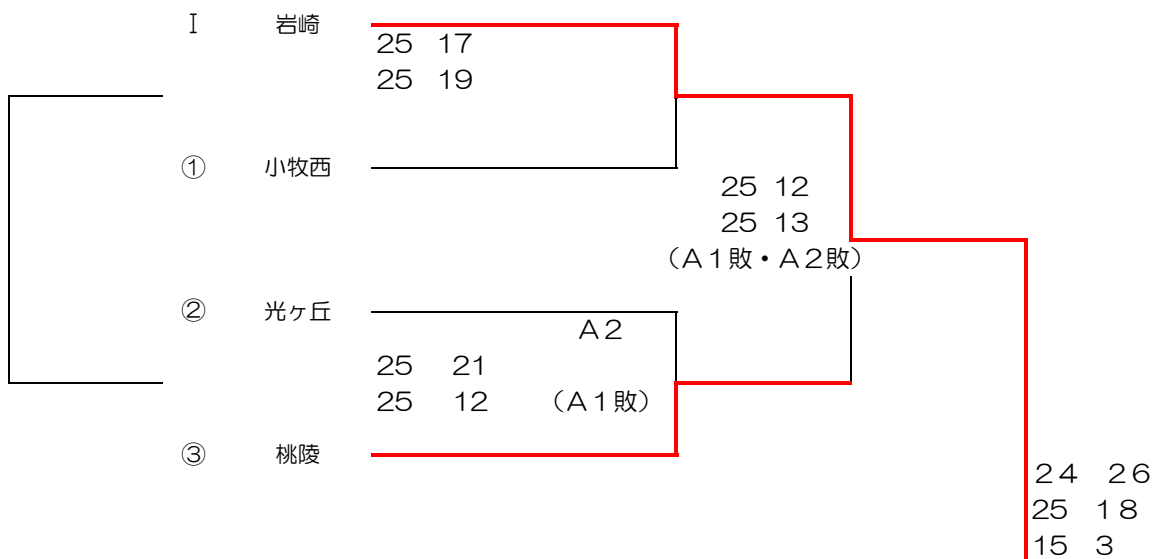

3位決定戦

小牧西-小牧
25 23
18 25
11 15

● 設定時間は試合の進行により、前後することがあります。

第27回クリスマスカップ 女子の部 結果

【女子】

12月1日(土) 小牧西中学校

生徒(補助員)用

新人選手権1位

新人選手権3位

新人選手権2位

結果	
優勝	岩崎
準優勝	味岡
3位	小牧

3位決定戦

桃陵-小牧
25 23
18 25
11 15

● 設定時間は試合の進行により、前後することがあります。