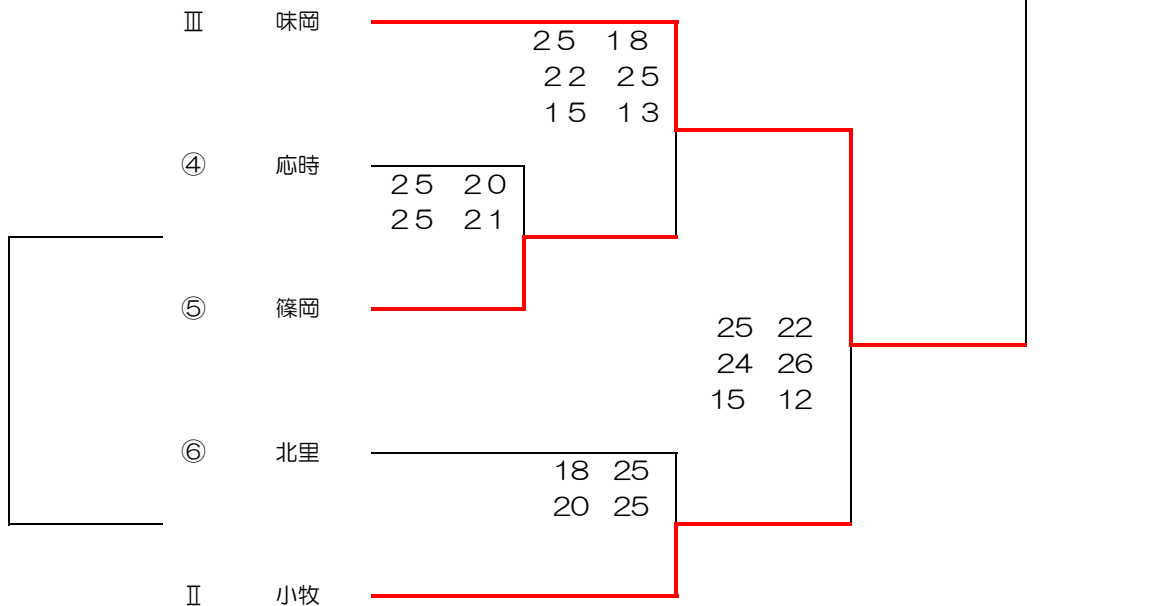

3位決定戦

小牧西-小牧
25 23
18 25
11 15

● 設定時間は試合の進行により、前後することがあります。

第27回クリスマスカップ 女子の部 結果

【女子】

12月1日(土) 小牧西中学校

生徒(補助員)用

新人選手権1位

新人選手権3位

新人選手権2位

結果	
優勝	岩崎
準優勝	味岡
3位	小牧

3位決定戦

桃陵-小牧
25 23
18 25
11 15

● 設定時間は試合の進行により、前後することがあります。