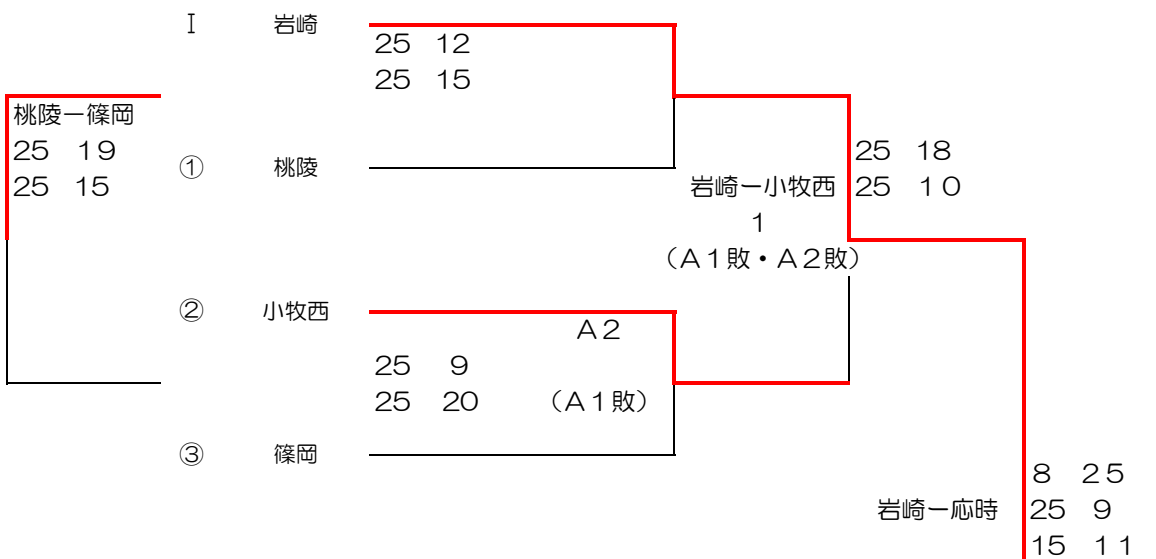

第27回クリスマスカップ 男子の部 結果

【男子】

12月1日(土) 味岡中学校

生徒(補助員)用

新人選手権1位

新人選手権3位

新人選手権2位

結果	
優勝	岩崎
準優勝	応時
3位	小牧

3位決定戦

小牧西-小牧
25 23
18 25
11 15

● 設定時間は試合の進行により、前後することがあります。

第27回クリスマスカップ 女子の部 結果

【女子】

12月1日(土) 小牧西中学校

生徒(補助員)用

新人選手権1位

新人選手権3位

新人選手権2位

結果	
優勝	岩崎
準優勝	味岡
3位	小牧

3位決定戦

桃陵-小牧
25 23
18 25
11 15

● 設定時間は試合の進行により、前後することがあります。