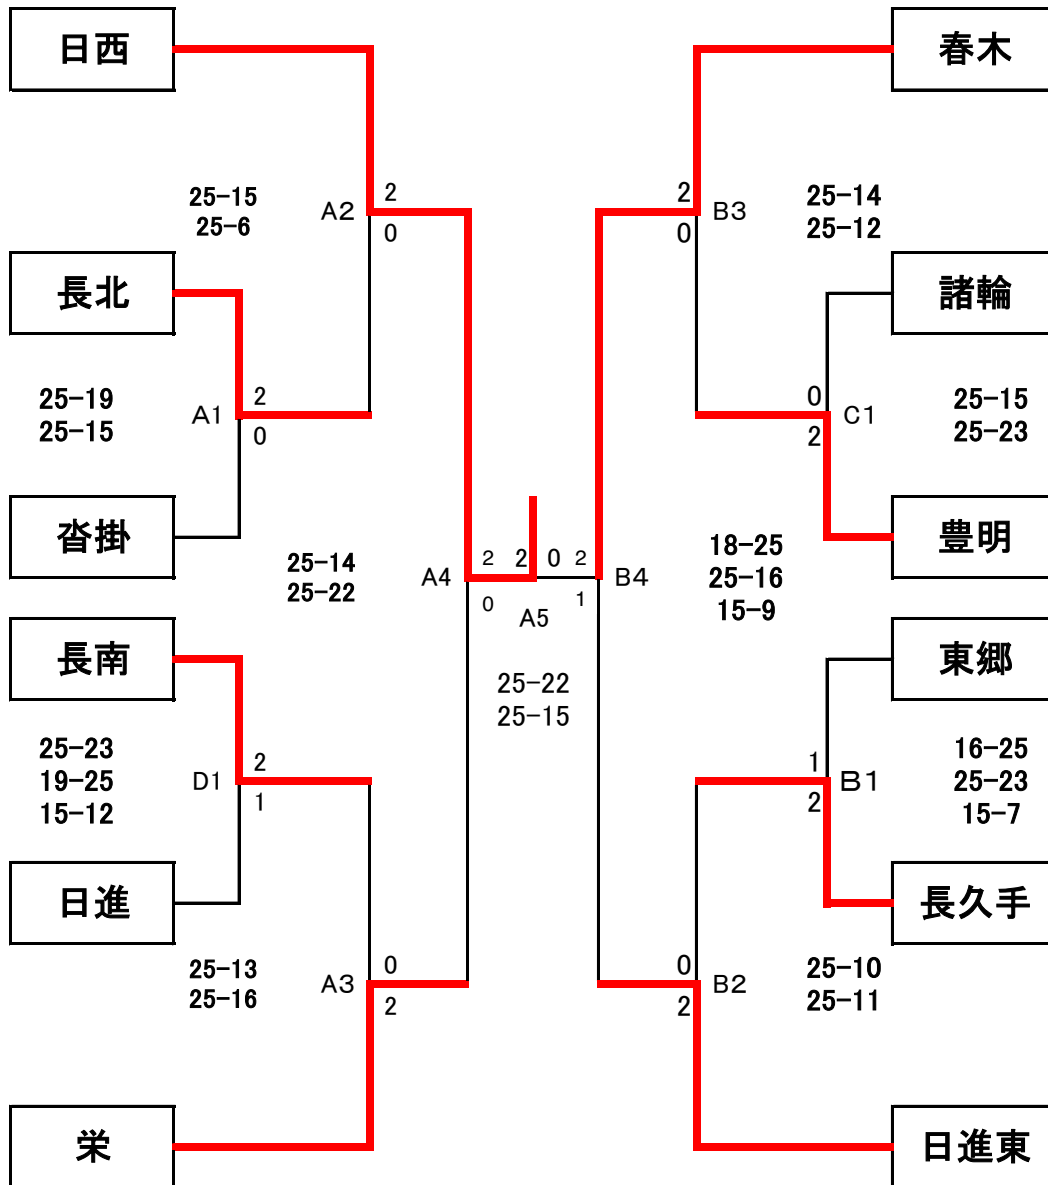

第11回 愛知フレッシュカップ冬季大会組み合わせ

- 1 日時 令和6年12月7日(土)
- 2 会場 日進市スポーツセンター

男子組み合わせ

[]...生徒役員・審判

優勝	東郷町立春木中学校
第2位	長久手市立長久手中中学校
第3位	日進市立日進西中学校
第3位	日進市立日進中学校

上位3チームが愛日大会に出場

第11回 愛知フレッシュカップ冬季大会組み合わせ

- 1 日時 令和6年12月7日(土)
 2 会場 日進市スポーツセンター

女子組み合わせ

[]...生徒役員

順位決定戦

優勝	日進市立日進西中学校
第2位	東郷町立春木中学校
第3位	日進市立日進東中学校
第3位	豊明市立栄中学校

上位3チームが愛日大会に出場