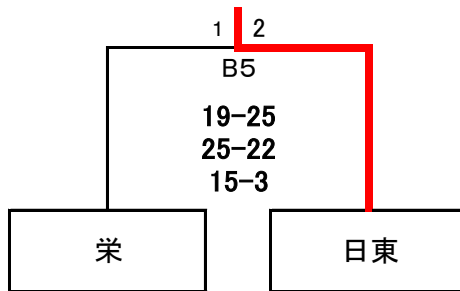

優勝	日進市立日進西中学校
第2位	東郷町立春木中学校
第3位	日進市立日進東中学校
第3位	豊明市立栄中学校

上位3チームが愛日大会に出場