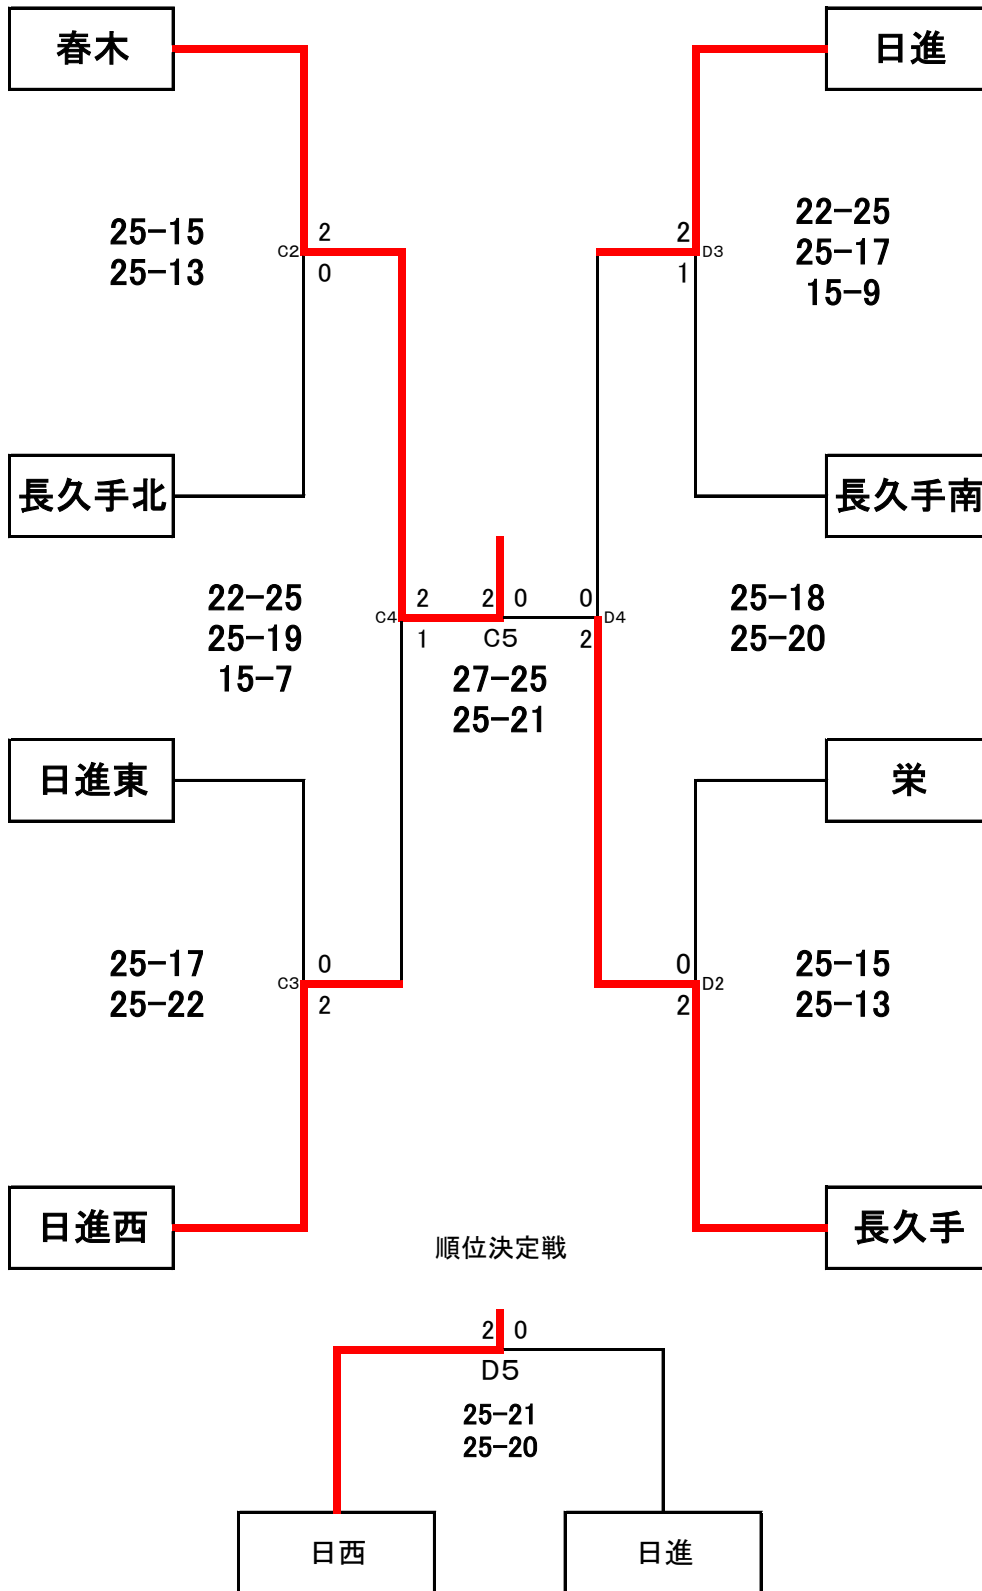

第11回 愛知フレッシュカップ冬季大会組み合わせ

- 1 日時 令和6年12月7日(土)
- 2 会場 日進市スポーツセンター

男子組み合わせ

[]...生徒役員・審判

優勝	東郷町立春木中学校
第2位	長久手市立長久手中中学校
第3位	日進市立日進西中学校
第3位	日進市立日進中学校

上位3チームが愛日大会に出場

第11回 愛知フレッシュカップ冬季大会組み合わせ

- 1 日時 令和6年12月7日(土)
 2 会場 日進市スポーツセンター

女子組み合わせ

[]...生徒役員

順位決定戦

優勝	日進市立日進西中学校
第2位	東郷町立春木中学校
第3位	日進市立日進東中学校
第3位	豊明市立栄中学校

上位3チームが愛日大会に出場